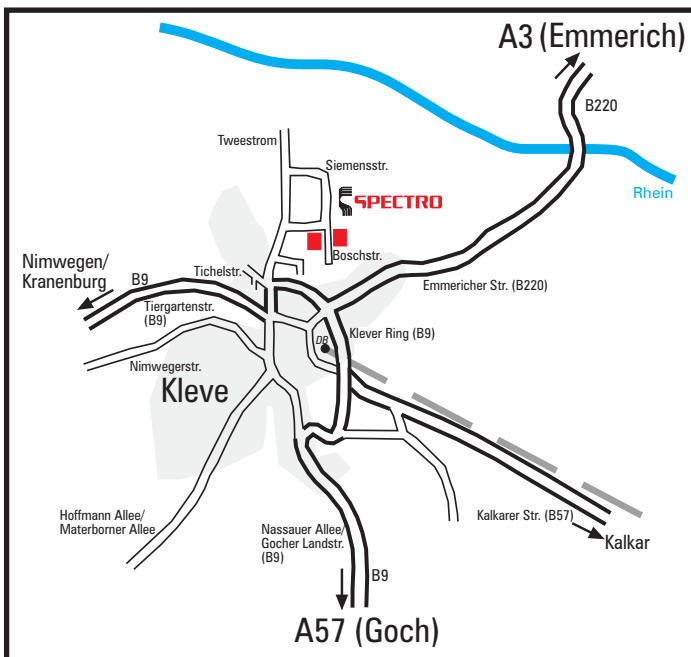

## Via highway A3 Oberhausen-Arnheim:

Take exit Emmerich, continue to Kleve on B220 (approx. 10 km). At the 8th traffic light turn right ("Klever Ring", following the sign "Nimwegen / Industriegebiet"), at the next traffic light turn right again ("Tweestrom", following the sign "Industriegebiet / Technologiezentrum (TZK)"). The third turning to the right is the "Boschstraße".

## Via highway A57 (E31) Krefeld-Moers-Nimwegen:

Take exit Goch-Kleve, continue to Kleve on B9 (approx. 15 km). At the second traffic light turn right, at the next turn left ("Klever Ring", following the sign "Nimwegen / Industriegebiet"). Continue straight ahead, at the third traffic light turn right ("Tweestrom", following the sign "Industriegebiet / Technologiezentrum (TZK)"). The third turning to the right is the "Boschstraße".

## Über die Bundesautobahn A3 Oberhausen-Arnheim:

Abfahrt Emmerich, Weiterfahrt in Richtung Kleve auf der B220 (ca. 10 km). An der 8. Ampel rechts abbiegen ("Klever Ring" Richtung Nimwegen / Industriegebiet), an der nächsten Ampel wieder rechts abbiegen ("Tweestrom" Richtung Industriegebiet / Technologiezentrum TZK). Die 3. Straße rechts ist die "Boschstraße".

## Über die Bundesautobahn A57 (E31) Krefeld-Moers-Nimwegen:

Abfahrt Goch-Kleve, Weiterfahrt auf der B9 Richtung Kleve (ca. 15 km). An der zweiten Ampel rechts, an der nächsten Ampel links abbiegen ("Klever Ring"). Geradeaus weiterfahren. An der dritten Ampel rechts ("Tweestrom" Richtung Industriegebiet / Technologiezentrum TZK). Die 3. Straße rechts ist die "Boschstraße".