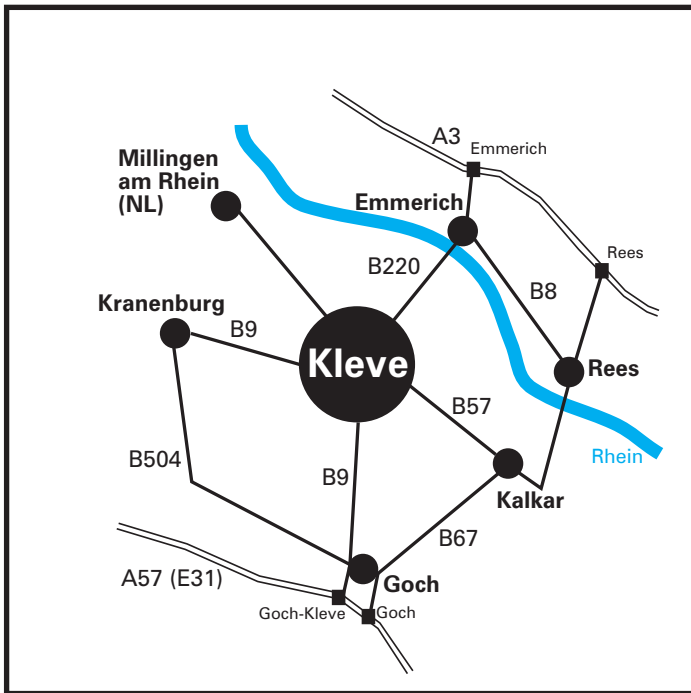

## Via highway A3 Oberhausen-Arnheim:

Take exit Emmerich, continue to Kleve on B220 (approx. 10 km). At the 8th traffic light turn right ("Klever Ring", following the sign "Nimwegen / Industriegebiet"), at the next traffic light turn right again ("Tweestrom", following the sign "Industriegebiet / Technologiezentrum (TZK)"). The third turning to the right is the "Boschstraße".

## Via highway A57 (E31) Krefeld-Moers-Nimwegen:

Take exit Goch-Kleve, continue to Kleve on B9 (approx. 15 km). At the second traffic light turn right, at the next turn left ("Klever Ring", following the sign "Nimwegen / Industriegebiet"). Continue straight ahead, at the third traffic light turn right ("Tweestrom", following the sign "Industriegebiet / Technologiezentrum (TZK)"). The third turning to the right is the "Boschstraße".

## Über die Bundesautobahn A3 Oberhausen-Arnheim:

Abfahrt Emmerich, Weiterfahrt in Richtung Kleve auf der B220 (ca. 10 km). An der 8. Ampel rechts abbiegen ("Klever Ring" Richtung Nimwegen / Industriegebiet), an der nächsten Ampel wieder rechts abbiegen ("Tweestrom" Richtung Industriegebiet / Technologiezentrum TZK). Die 3. Straße rechts ist die "Boschstraße".

## Über die Bundesautobahn A57 (E31) Krefeld-Moers-Nimwegen:

Abfahrt Goch-Kleve, Weiterfahrt auf der B9 Richtung Kleve (ca. 15 km). An der zweiten Ampel rechts, an der nächsten Ampel links abbiegen ("Klever Ring"). Geradeaus weiterfahren. An der dritten Ampel rechts ("Tweestrom" Richtung Industriegebiet / Technologiezentrum TZK). Die 3. Straße rechts ist die "Boschstraße".